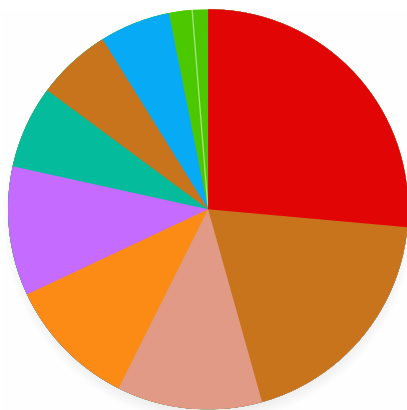

TIME ENTRY

- Listar cursos
- Edição de cursos
- otimizacao de armazenamento de imagens
- Listar tipos de curso
- vinculo cadastro tipo curso e area
- Correção da base de dados
- Ligar cadastro tipo de curso na area
- Desativar ou deletar tipo de curso
- Cadastrar tipo de curso
- Editar tipo de curso

DURATION

2:07:58
1:32:33
0:56:38
0:51:29
0:50:28
0:32:15
0:29:16
0:27:18
0:08:51
0:06:19